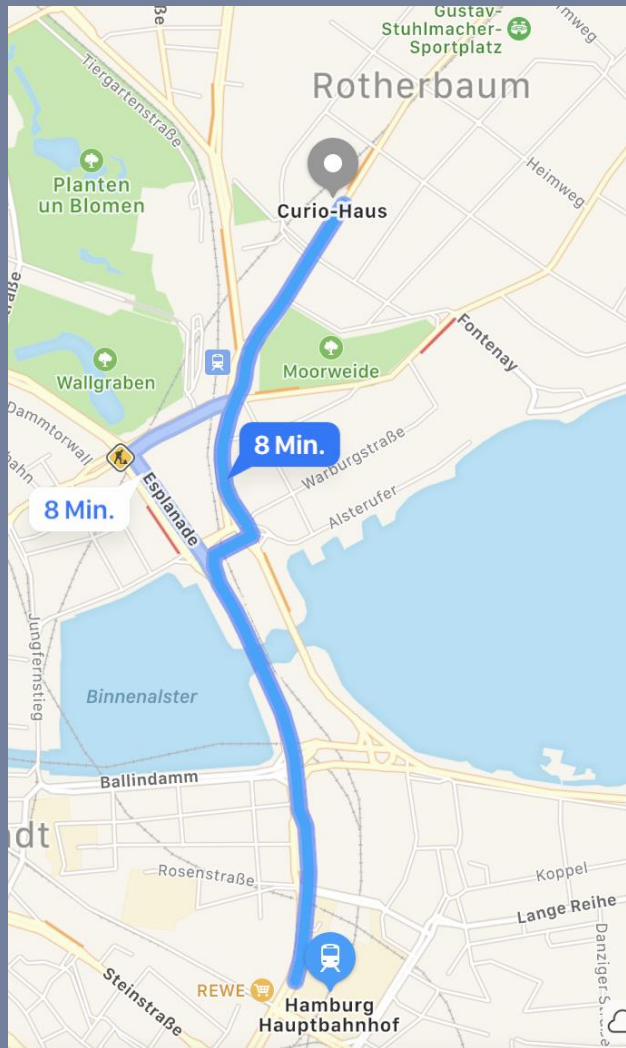

Diese Eventlocation ist keine Kulisse: Sie ist Ort des puren Seins.

CURIO HAUS

LAGE & ANFAHRT

Adresse

CURIO-HAUS
Rothenbaumchaussee 11
20148 Hamburg

Erreichbarkeit

500 m bis zur Haltestelle Dammtor

1,8 km bis zur Messe

2,8 km bis zum Hauptbahnhof Hamburg

3,5 km bis zur Innenstadt Hamburg

7 km bis zu A7

21 Minuten bis zum Flughafen Hamburg

10 km bis zu A1

CURIO HAUS

SHUTTLEKONZEPT CURIO-HAUS

Entspannt ankommen. Im CURIO-HAUS

Lassen Sie Ihre Gäste entspannt mit dem Shuttle anreisen.

Die Fakten:

- Ein- und Ausstieg direkt vor der Location
- Transferzeit vom Hauptbahnhof Hamburg: 9 Minuten
- Transferzeit vom Flughafen Hamburg: 19 Minuten
- Gute Anbindung zu den Hotels in und um Hamburg

ÖPNV CURIO-HAUS

Entspannt ankommen. Im CURIO-HAUS.

Die An- & Abfahrt in der Eventlocation CURIO-HAUS mit dem ÖPNV gestaltet sich einfach und unkompliziert - die schnellsten Verbindungen hier:

Von und zu der U-Bahn Station Hallerstraße: