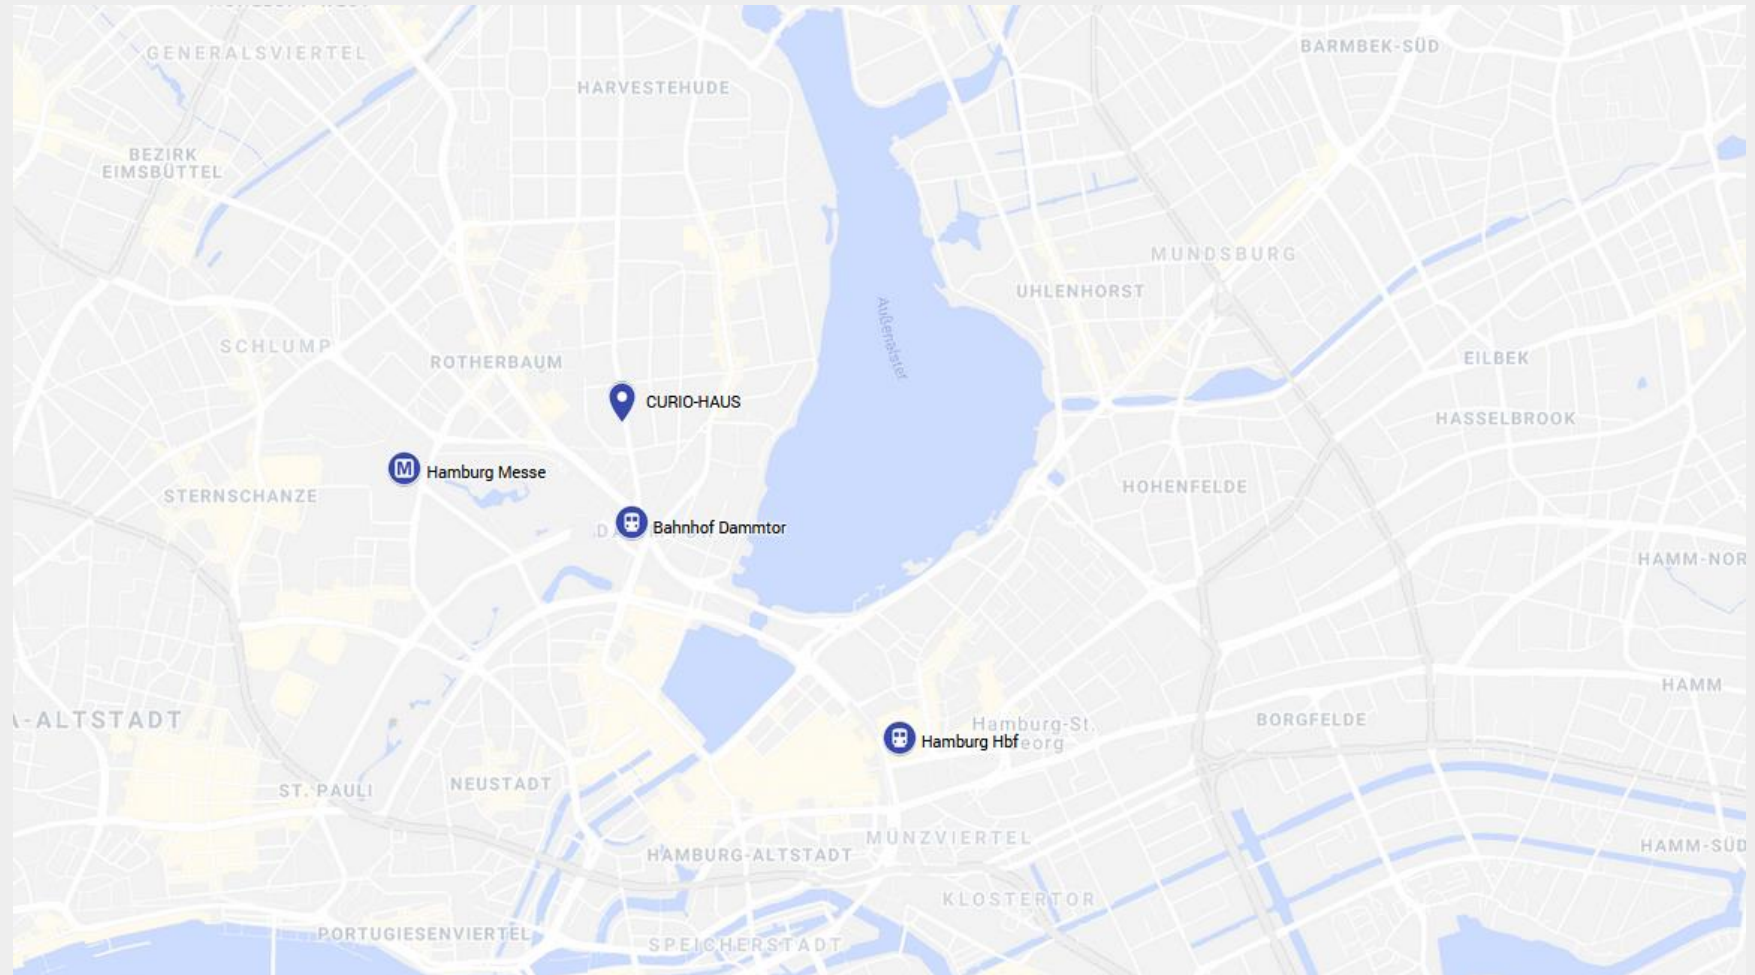

Diese Eventlocation ist keine Kulisse: Sie ist Ort des puren Seins.

CURIO HAUS

LAGE & ANFAHRT

Adresse

CURIO-HAUS
Rothenbaumchaussee 11
20148 Hamburg

Erreichbarkeit

500 m bis zur Haltestelle Dammtor

1,8 km bis zur Messe

2,8 km bis zum Hauptbahnhof Hamburg

3,5 km bis zur Innenstadt Hamburg

7 km bis zu A7

21 Minuten bis zum Flughafen Hamburg

10 km bis zu A1

CURIO HAUS

SHUTTLEKONZEPT CURIO-HAUS

Entspannt ankommen. Im CURIO-HAUS

ÖPNV CURIO-HAUS

Entspannt ankommen. Im CURIO-HAUS.

Die An- & Abfahrt in der Eventlocation CURIO-HAUS mit dem ÖPNV gestaltet sich einfach und unkompliziert - die schnellsten Verbindungen hier:

Von und zu der U-Bahn Station Hallerstraße: