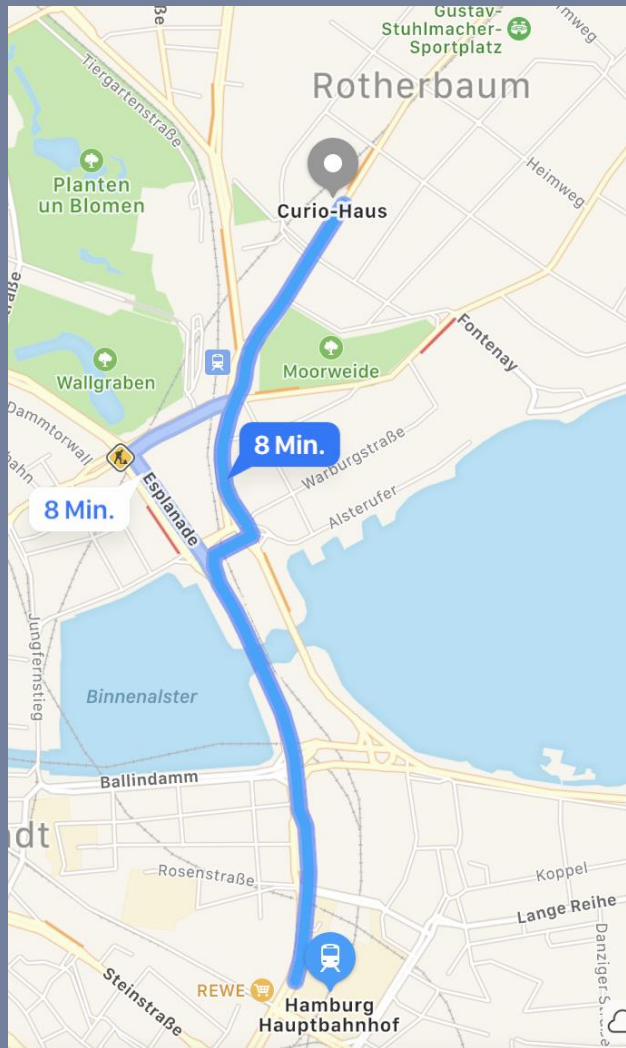

Diese Eventlocation ist keine Kulisse: Sie ist Ort des puren Seins.

CURIO HAUS

LAGE & ANFAHRT

Adresse

CURIO-HAUS
Rothenbaumchaussee 11
20148 Hamburg

Erreichbarkeit

500 m bis zur Haltestelle Dammtor

1,8 km bis zur Messe

2,8 km bis zum Hauptbahnhof Hamburg

3,5 km bis zur Innenstadt Hamburg

7 km bis zu A7

21 Minuten bis zum Flughafen Hamburg

10 km bis zu A1

SHUTTLEKONZEPT CURIO-HAUS

Entspannt ankommen. Im CURIO-HAUS

Ja. Parken ist bei den meisten Eventlocations ein Thema. Nein. Im CURIO-HAUS nicht. Trotzdem können Sie und Ihre Gäste auch mit dem Shuttle anreisen.

Die Fakten:

- Ein- und Ausstieg direkt vor der Location
- Transferzeit vom Hauptbahnhof Hamburg: 9 Minuten
- Transferzeit vom Flughafen Hamburg: 19 Minuten
- Gute Anbindung zu den Hotels in und um Hamburg

ÖPNV CURIO-HAUS

Entspannt ankommen. Im CURIO-HAUS.

Die An- & Abfahrt in der Eventlocation CURIO-HAUS mit dem ÖPNV gestaltet sich einfach und unkompliziert - die schnellsten Verbindungen hier:

Von und zu der U-Bahn Station Hallerstraße: