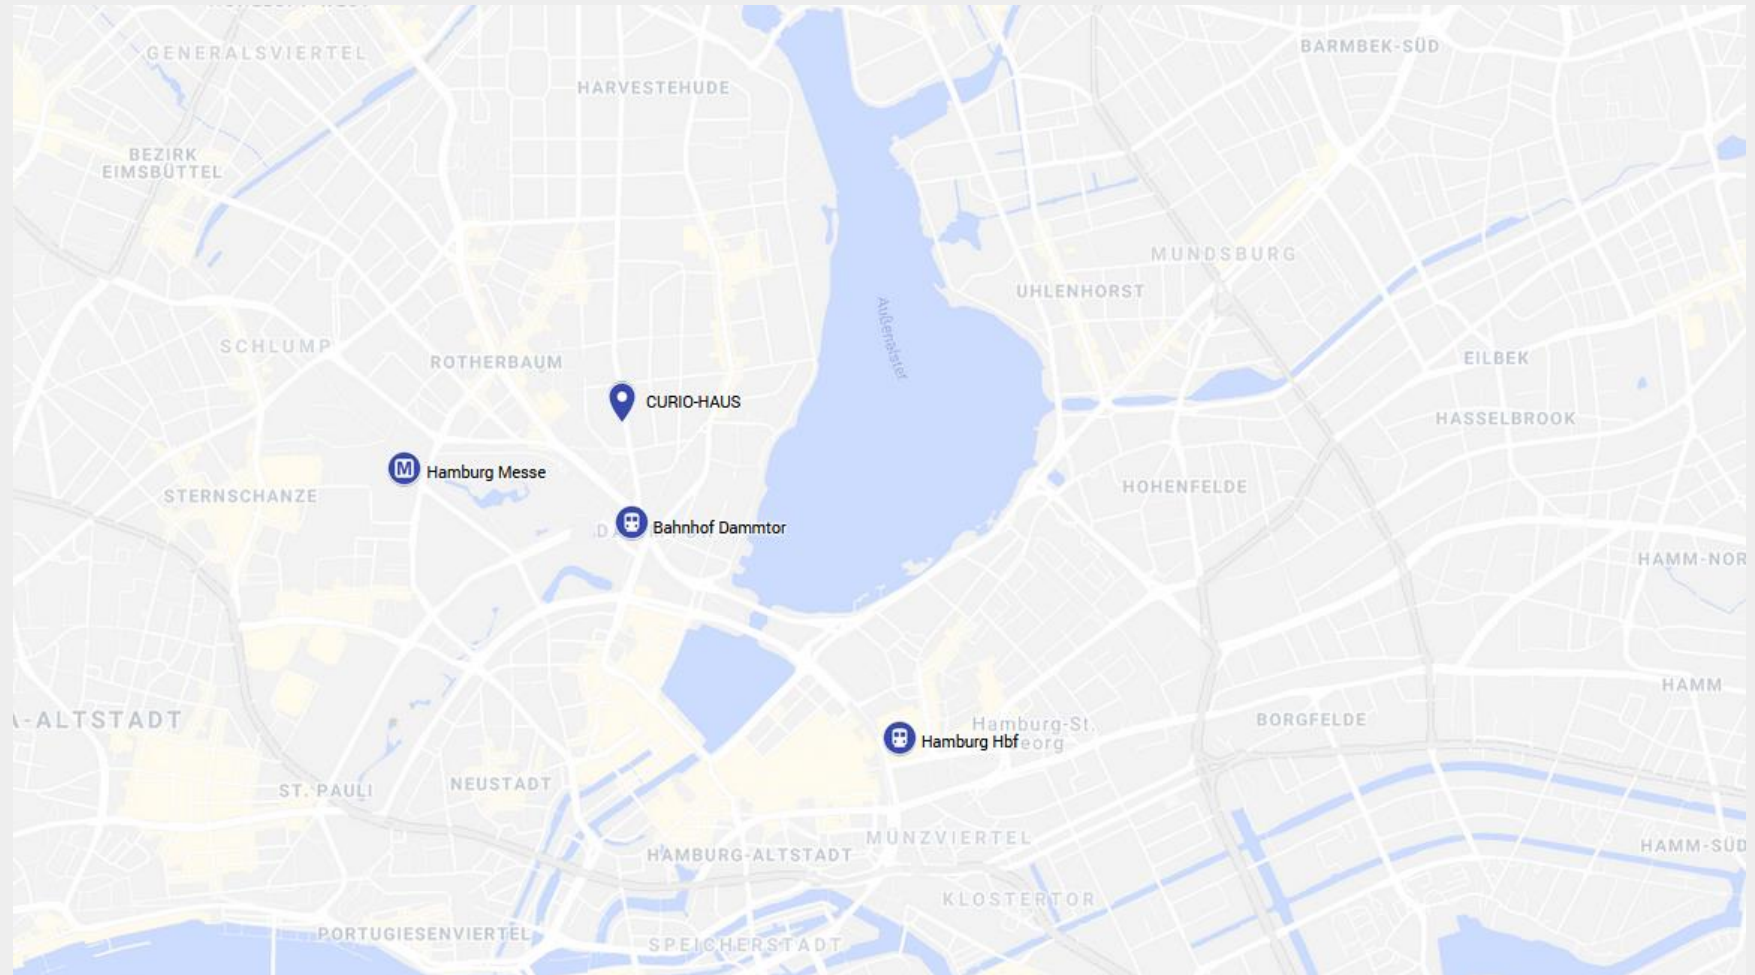

LAGE & ANFAHRT

Adresse

CURIO-HAUS
Rothenbaumchaussee 11
20148 Hamburg

Erreichbarkeit

500 m bis zur Haltestelle Dammtor

1,8 km bis zur Messe

2,8 km bis zum Hauptbahnhof Hamburg

3,5 km bis zur Innenstadt Hamburg

7 km bis zu A7

21 Minuten bis zum Flughafen Hamburg

10 km bis zu A1